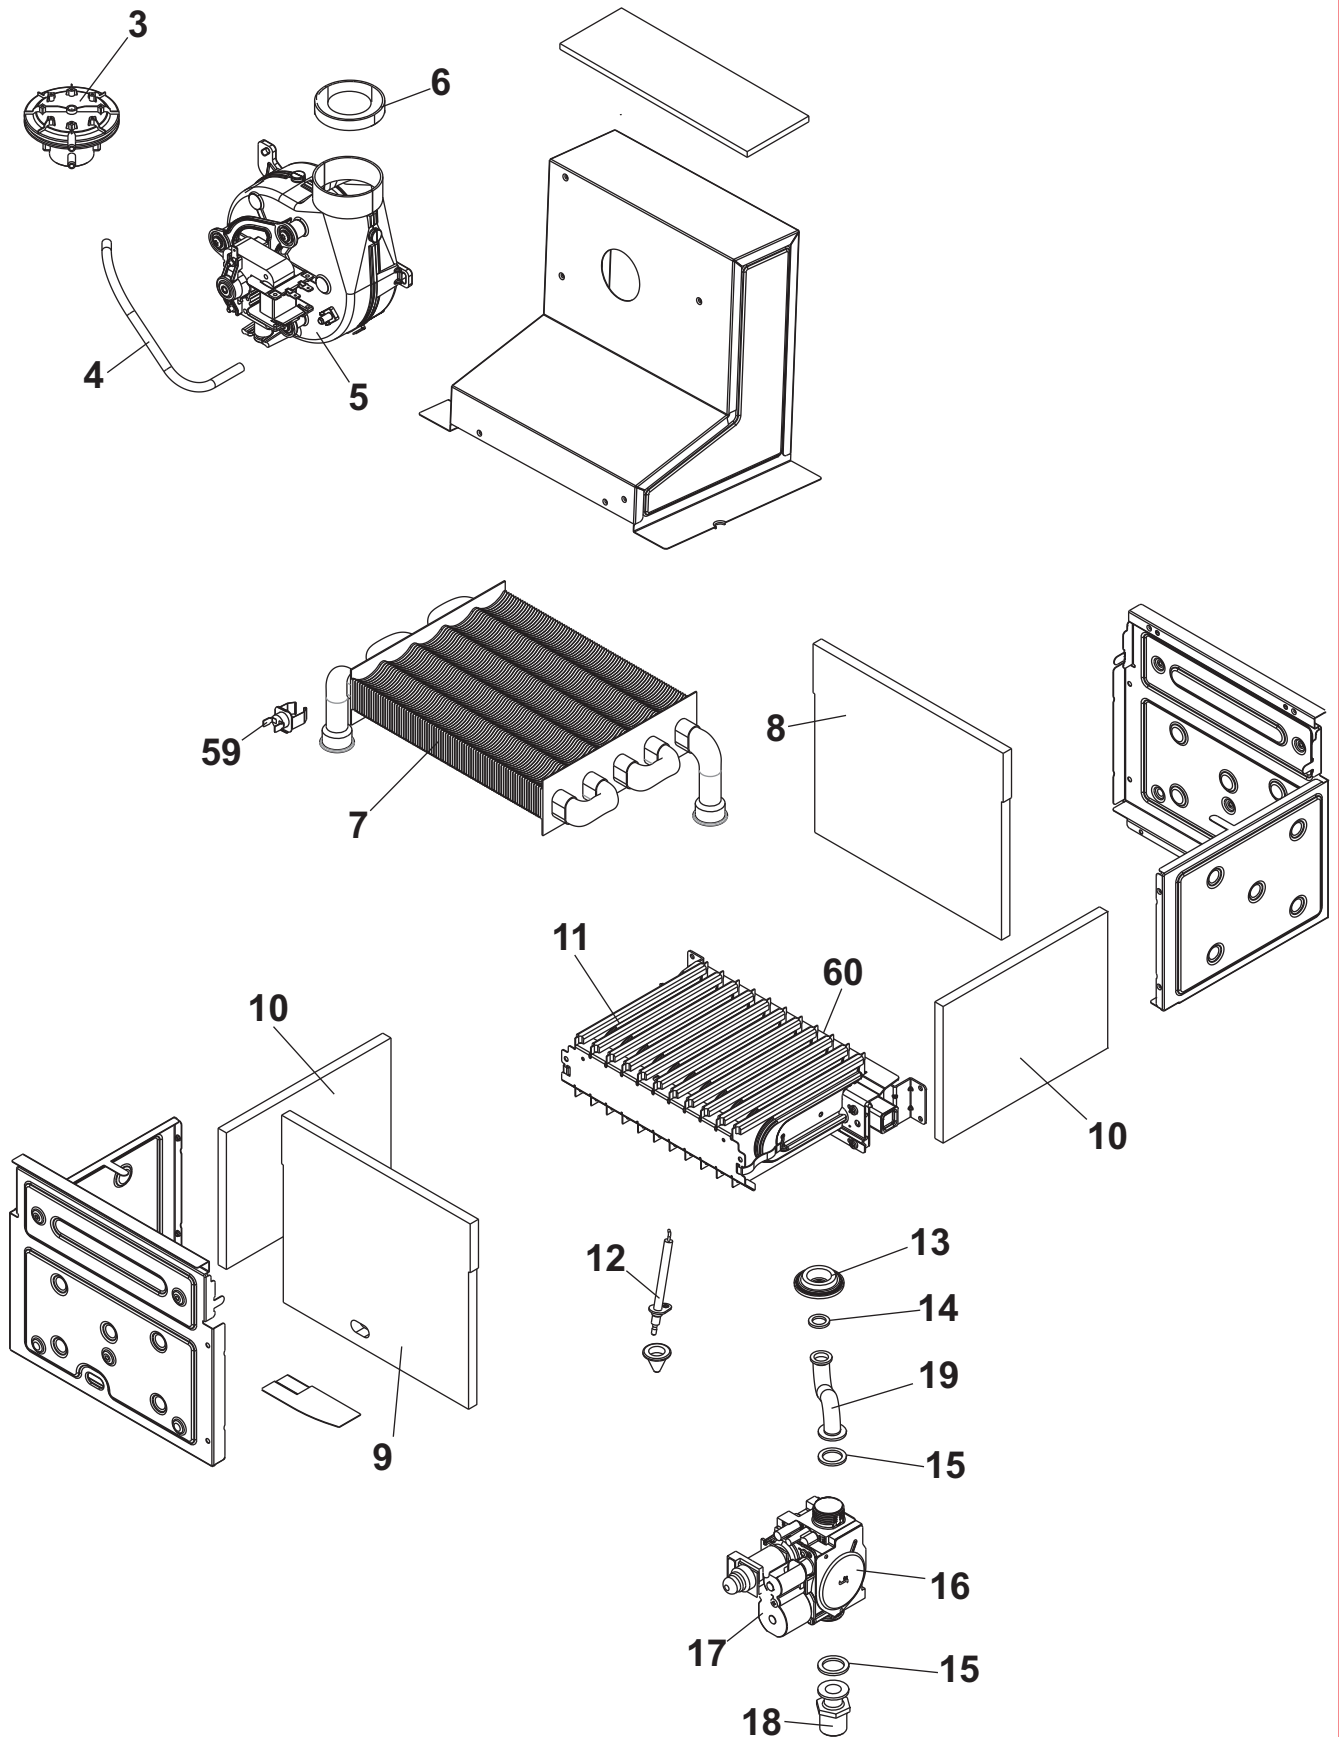

**ESPLOSO E LISTA RICAMBI
SPARE PARTS LIST**

fondital
BRAND NAME
NOVA FLORIDA

**MINORCA
NIBIR**

*monotermica CTFS
9-11-13-15-18-24*

MINORCA-NIBIR CTFS 9-11-13-15-18-24

Esp	Codice	Pz	Descrizione	Description
1	6PANNFRO33	1	Pannello Frontale Minorca-Nibir	Minorca-Nibir Front Panel
2	6PANNCAM00	1	Pannello Chiusura Camera di Combustione	Combustion Chamber Closing Panel
3	6PRESSOS11	1	Pressostato 60/50	Pressure Switch
4	6YTUBCON02	3 m	Tubo Silicone	Silicone Pipe
5	6VENTILA19	1	Ventilatore Fumi	Fan
6	6DIAFSCA01	3	Diaframma Scarico Fumi 42 mm	Flue Gas Discharge Diaphragm Ø 42
	6DIAFSCA04	3	Diaframma Scarico Fumi 40 mm	Flue Gas Discharge Diaphragm Ø 40
	6DIAFSCA05	3	Diaframma Scarico Fumi 49 mm	Flue Gas Discharge Diaphragm Ø 49
	6DIAFSCA18	3	Diaframma Scarico Fumi 38 mm	Flue Gas Discharge Diaphragm Ø 38
	6DIAFSCA11	3	Diaframma Scarico Fumi 41 mm	Flue Gas Discharge Diaphragm Ø 41
	6DIAFSCA14	3	Diaframma Scarico Fumi 47 mm	Flue Gas Discharge Diaphragm Ø 47
7	6SCAMMON16	1	Scambiatore monoterminico CTFS - AL	Monothermal heat exchanger CTFS-AL
8	6ISOLFRO04	1	Isolamento Fondo Cappa Fumi	Flue Gas Hood Base Insulation
9	6ISOLFRO03	1	Isolamento Frontale Cappa Fumi	Flue Gas Hood Front Insulation
10	6ISOLLAT09	1	Isolamento Laterale Cappa Fumi	Flue Gas Hood Side Insulation
11	6BRUMMET22	1	Brucciatoe 11 Rampe Metano CTFS	CTFS 11 Ramps Methane Comp. Gas Burner
	6BRUMGPL22	1	Brucciatoe 11 Rampe GPL. CTFS mono	Mono CTFS 11 Ramps LPG Gas Burner
12	6CANDELA02	1	Candela Di Accensione	Spark Plug
13	6GUARSIL05	1	Guarnizione In Silicone (Solo CTFS)	Silicone Gasket (CTFS Only)
14	6GROMNIA02	10	Guarnizione 1/2" Omnia Tesnit	1/2" Omnia Tesnit Gasket
15	6GROMNIA03	10	Guarnizione 3/4" Omnia Tesnit	3/4" Omnia Tesnit Gasket
16	6VALVGAS04	1	Valvola Gas SIT 845	SIT 845 Gas Valve
17	6YBOBINA00	1	Bobina per valvola SIT 845	SIT 845 Gas Valve Coil
18	6RACCGAS00	1	Raccordo Valvola Gas	Gas Valve Fitting
19	6TUBOGAS40	1	Tubo Gas	Gas Tube
20	6FLUSSOS07	1	Flussostato senza carico base rialzata	raised base flow switch
21	6REGOFU08	3	Regolatore Di Flusso 8 Lt/Min	Flow Regulator 8 Litres/Min
	6REGOFU05	3	Regolatore Di Flusso 10 Lt/Min (24)	Flow Regulator 10 Litres/Min (24)
22	6TUBACFR14	1	tubo acqua fredda con oring	cold water pipe with o-ring
23	6ORINGXX00	10	oring 13,95X2,62 dowty 113	oring 13,95X2,62 dowty 113
24	6TUBOBYP05	1	tubo bypass compatta	by-pass tube
25	6VALVBYP03	1	Valvola by-pass 400 mbar	400 mbar by-pass valve
26	6COLLETT06	1	Collettore per gruppo idraulico	hydraulic group collector
27	6ORINGXX04	10	Oring 2.62X18.72 Dowty 116	Oring 2.62X18.72 Dowty 116
28	6RUBICAR08	1	rubinetto caricamento nuove compatte	filling tap
29	6POMELLO01	1	Manopola Per Rubinetto Di Carico	Filling Tap Knob
30	6CIRCOLA21	1	Circolatore Intmsl 12-5 1 KU - C	Intmsl 12-5 1 KU - C Circulating
31	6DEGASAT00	1	degasatore per circolatore murali	degasser for wall-hung boilers
32	6VALSIBA17	1	valvola sicurezza 3 bar plastica porta gomma	3 bar snap-on safety valve
33	6PRESSAC06	1	Pressostato Acqua Attacco Rapido	Push-In Water Pressure Switch
34	6ORINGXX06	10	oring 2.62X 9.19 dowty 110	oring 2.62X 9.19 dowty 110
35	6TUBCOVA04	1	tubo collegamento vaso espansione con oring	expansion tank connection pipe with o-ring
36	6VASOESP23	1	Vaso D'espansione 7 Litri	7 Litre Expansion Tank
37	6TUBRIIM44	1	tubo ritorno riscaldamento con oring	return duct from the heating system with o-ring
38	6ORINGXX03	10	oring 2.62X17.86 dowty 617	oring 2.62X17.86 dowty 617
39	6CLIPCOR01	1	Clip di Connessione Rapida 18/26	18/26 Push-in fitting clip
40	6SONDNTC06	1	Sonda NTC D18	NTC probe D18
41	6TUBMAIM61	1	tubo mandata riscaldamento con oring	delivery duct to the heating system with o-ring
42	6SCAMPIA07	1	scambiatore 12 piastre con guarnizioni e viti	12-plate heat exchanger with gaskets and screws
	6SCAMPIA08	1	scambiatore 14 piastre con guarnizioni e viti	14-plate heat exchanger with gaskets and screws
43	6GUARNIZ50	4	guarnizione tenuta scambiatore a piastre	plate heat exchanger o-ring seal
44	6CLIPCIR02	3	Clip W14 Attacco Rapido Plastica	Push-In Fitting W14 Clip
45	6CLIPCIR00	3	Clip W18 Attacco Rapido Plastica	Push-In Fitting W18 Clip
46	6CLIPCIR01	3	Clip W10 Attacco Rapido Plastica	Push-In Fitting W10 Clip
47	6CLIPTUB00	1	clip di fissaggio tubi gruppo idraulico plastica	fixing clip for plastic hydraulic group pipes
48	6TUBACCA15	1	tubo acqua calda con oring	DHW pipe with o-ring
49	6SONDNTC07	1	Sonda NTC D13.5	NTC probe D13.5
50	6ATTCOMP00	1	Attuatore compatto - corsa 10mm	compact engine
51	6CLIFMEL00	3	clip di fissaggio motore elettrico	electric engine fixing clip