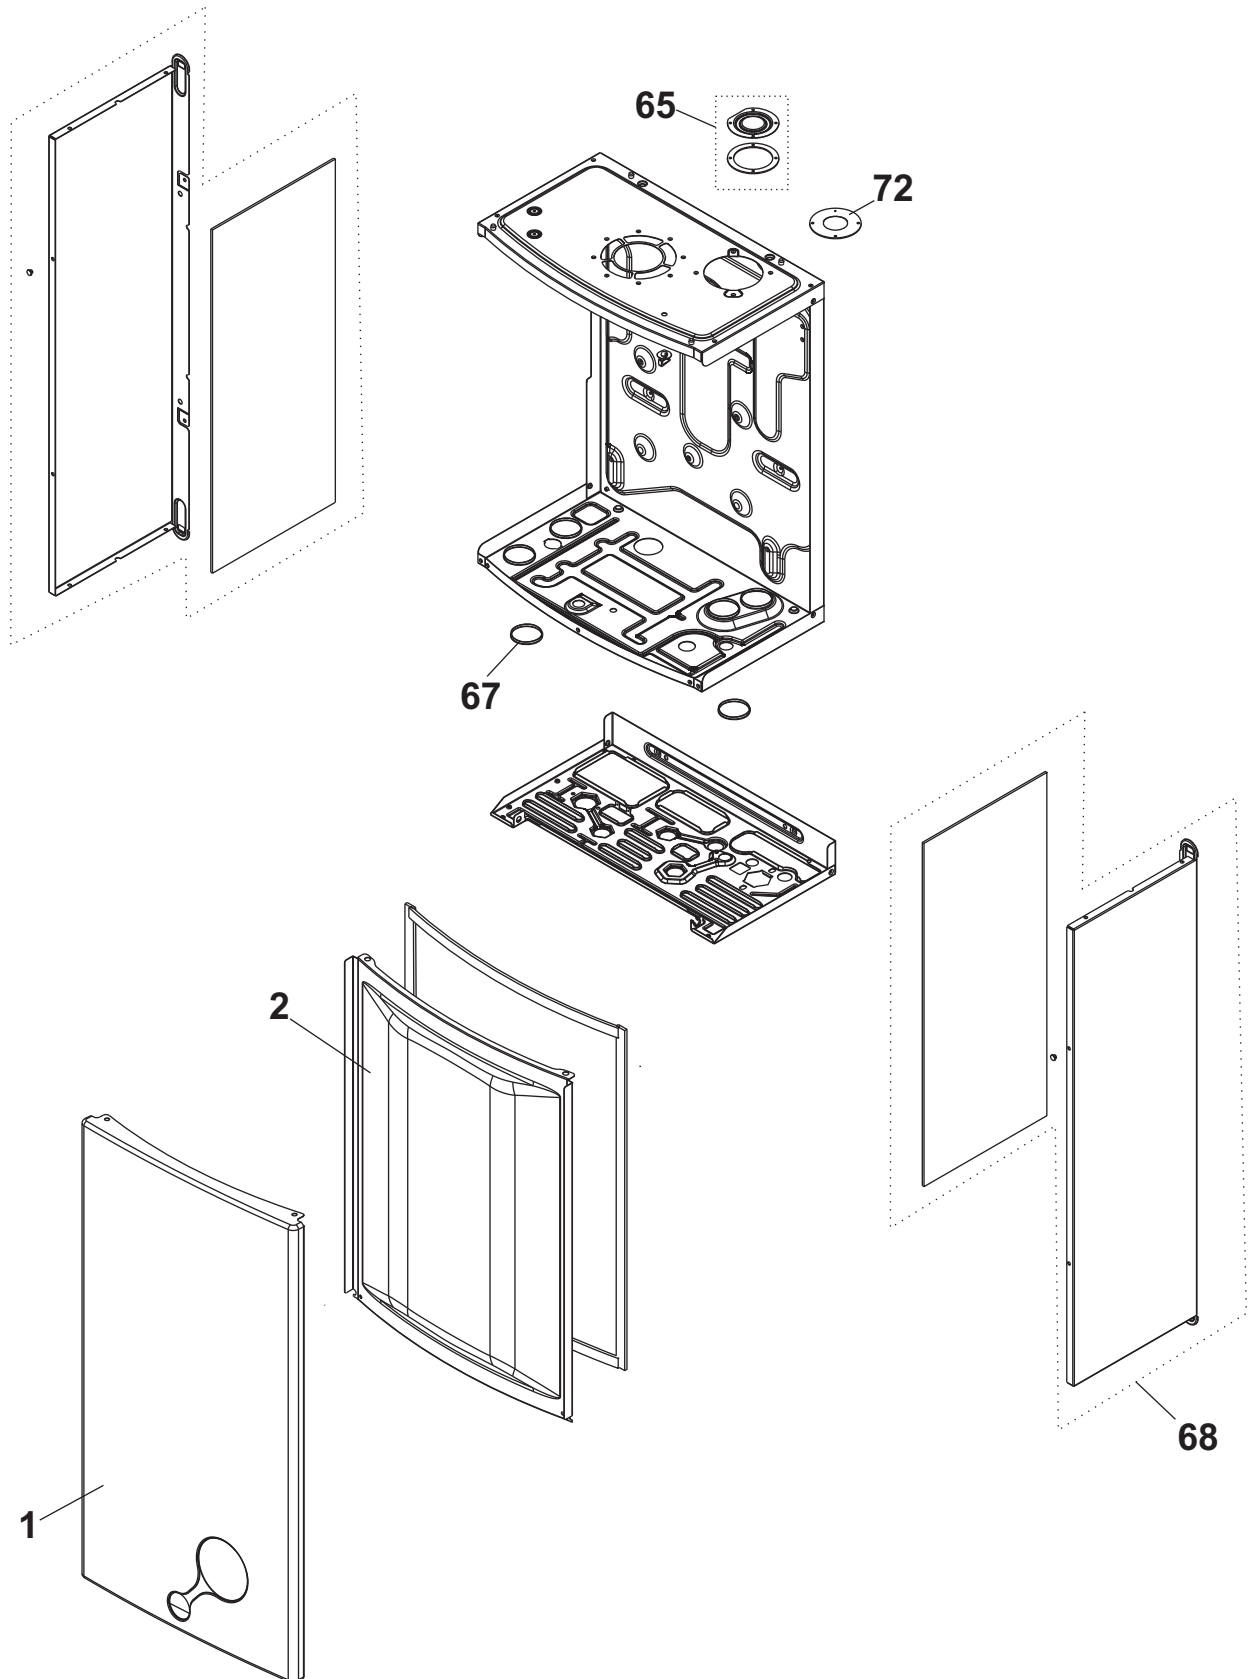

**ESPLOSO E LISTA RICAMBI
SPARE PARTS LIST**

fondital
BRAND NAME
NOVA FLORIDA

**MINORCA
NIBIR**

*monotermica CTFS
9-11-13-15-18-24*

MINORCA-NIBIR CTFS 9-11-13-15-18-24

Esp	Codice	Pz	Descrizione	Description
1	6PANNFRO33	1	Pannello Frontale Minorca-Nibir	Minorca-Nibir Front Panel
2	6PANNCAM00	1	Pannello Chiusura Camera di Combustione	Combustion Chamber Closing Panel
3	6PRESSOS11	1	Pressostato 60/50	Pressure Switch
4	6YTUBCON02	3 m	Tubo Silicone	Silicone Pipe
5	6VENTILA19	1	Ventilatore Fumi	Fan
6	6DIAFSCA01	3	Diaframma Scarico Fumi 42 mm	Flue Gas Discharge Diaphragm Ø 42
	6DIAFSCA04	3	Diaframma Scarico Fumi 40 mm	Flue Gas Discharge Diaphragm Ø 40
	6DIAFSCA05	3	Diaframma Scarico Fumi 49 mm	Flue Gas Discharge Diaphragm Ø 49
	6DIAFSCA18	3	Diaframma Scarico Fumi 38 mm	Flue Gas Discharge Diaphragm Ø 38
	6DIAFSCA11	3	Diaframma Scarico Fumi 41 mm	Flue Gas Discharge Diaphragm Ø 41
	6DIAFSCA14	3	Diaframma Scarico Fumi 47 mm	Flue Gas Discharge Diaphragm Ø 47
7	6SCAMMON16	1	Scambiatore monoterminico CTFS - AL	Monothermal heat exchanger CTFS-AL
8	6ISOLFRO04	1	Isolamento Fondo Cappa Fumi	Flue Gas Hood Base Insulation
9	6ISOLFRO03	1	Isolamento Frontale Cappa Fumi	Flue Gas Hood Front Insulation
10	6ISOLLAT09	1	Isolamento Laterale Cappa Fumi	Flue Gas Hood Side Insulation
11	6BRUMMET22	1	Brucciatoe 11 Rampe Metano CTFS	CTFS 11 Ramps Methane Comp. Gas Burner
	6BRUMGPL22	1	Brucciatoe 11 Rampe GPL. CTFS mono	Mono CTFS 11 Ramps LPG Gas Burner
12	6CANDELA02	1	Candela Di Accensione	Spark Plug
13	6GUARSIL05	1	Guarnizione In Silicone (Solo CTFS)	Silicone Gasket (CTFS Only)
14	6GROMNIA02	10	Guarnizione 1/2" Omnia Tesnit	1/2" Omnia Tesnit Gasket
15	6GROMNIA03	10	Guarnizione 3/4" Omnia Tesnit	3/4" Omnia Tesnit Gasket
16	6VALVGAS04	1	Valvola Gas SIT 845	SIT 845 Gas Valve
17	6YBOBINA00	1	Bobina per valvola SIT 845	SIT 845 Gas Valve Coil
18	6RACCGAS00	1	Raccordo Valvola Gas	Gas Valve Fitting
19	6TUBOGAS40	1	Tubo Gas	Gas Tube
20	6FLUSSOS07	1	Flussostato senza carico base rialzata	raised base flow switch
21	6REGOFU08	3	Regolatore Di Flusso 8 Lt/Min	Flow Regulator 8 Litres/Min
	6REGOFU05	3	Regolatore Di Flusso 10 Lt/Min (24)	Flow Regulator 10 Litres/Min (24)
22	6TUBACFR14	1	tubo acqua fredda con oring	cold water pipe with o-ring
23	6ORINGXX00	10	oring 13,95X2,62 dowty 113	oring 13,95X2,62 dowty 113
24	6TUBOBYP05	1	tubo bypass compatta	by-pass tube
25	6VALVBYP03	1	Valvola by-pass 400 mbar	400 mbar by-pass valve
26	6COLLETT06	1	Collettore per gruppo idraulico	hydraulic group collector
27	6ORINGXX04	10	Oring 2.62X18.72 Dowty 116	Oring 2.62X18.72 Dowty 116
28	6RUBICAR08	1	rubinetto caricamento nuove compatte	filling tap
29	6POMELLO01	1	Manopola Per Rubinetto Di Carico	Filling Tap Knob
30	6CIRCOLA21	1	Circolatore Intmsl 12-5 1 KU - C	Intmsl 12-5 1 KU - C Circulating
31	6DEGASAT00	1	degasatore per circolatore murali	degasser for wall-hung boilers
32	6VALSIBA17	1	valvola sicurezza 3 bar plastica porta gomma	3 bar snap-on safety valve
33	6PRESSAC06	1	Pressostato Acqua Attacco Rapido	Push-In Water Pressure Switch
34	6ORINGXX06	10	oring 2.62X 9.19 dowty 110	oring 2.62X 9.19 dowty 110
35	6TUBCOVA04	1	tubo collegamento vaso espansione con oring	expansion tank connection pipe with o-ring
36	6VASOESP23	1	Vaso D'espansione 7 Litri	7 Litre Expansion Tank
37	6TUBRIIM44	1	tubo ritorno riscaldamento con oring	return duct from the heating system with o-ring
38	6ORINGXX03	10	oring 2.62X17.86 dowty 617	oring 2.62X17.86 dowty 617
39	6CLIPCOR01	1	Clip di Connessione Rapida 18/26	18/26 Push-in fitting clip
40	6SONDNTC06	1	Sonda NTC D18	NTC probe D18
41	6TUBMAIM61	1	tubo mandata riscaldamento con oring	delivery duct to the heating system with o-ring
42	6SCAMPIA07	1	scambiatore 12 piastre con guarnizioni e viti	12-plate heat exchanger with gaskets and screws
	6SCAMPIA08	1	scambiatore 14 piastre con guarnizioni e viti	14-plate heat exchanger with gaskets and screws
43	6GUARNIZ50	4	guarnizione tenuta scambiatore a piastre	plate heat exchanger o-ring seal
44	6CLIPCIR02	3	Clip W14 Attacco Rapido Plastica	Push-In Fitting W14 Clip
45	6CLIPCIR00	3	Clip W18 Attacco Rapido Plastica	Push-In Fitting W18 Clip
46	6CLIPCIR01	3	Clip W10 Attacco Rapido Plastica	Push-In Fitting W10 Clip
47	6CLIPTUB00	1	clip di fissaggio tubi gruppo idraulico plastica	fixing clip for plastic hydraulic group pipes
48	6TUBACCA15	1	tubo acqua calda con oring	DHW pipe with o-ring
49	6SONDNTC07	1	Sonda NTC D13.5	NTC probe D13.5
50	6ATTCOMP00	1	Attuatore compatto - corsa 10mm	compact engine
51	6CLIFMEL00	3	clip di fissaggio motore elettrico	electric engine fixing clip