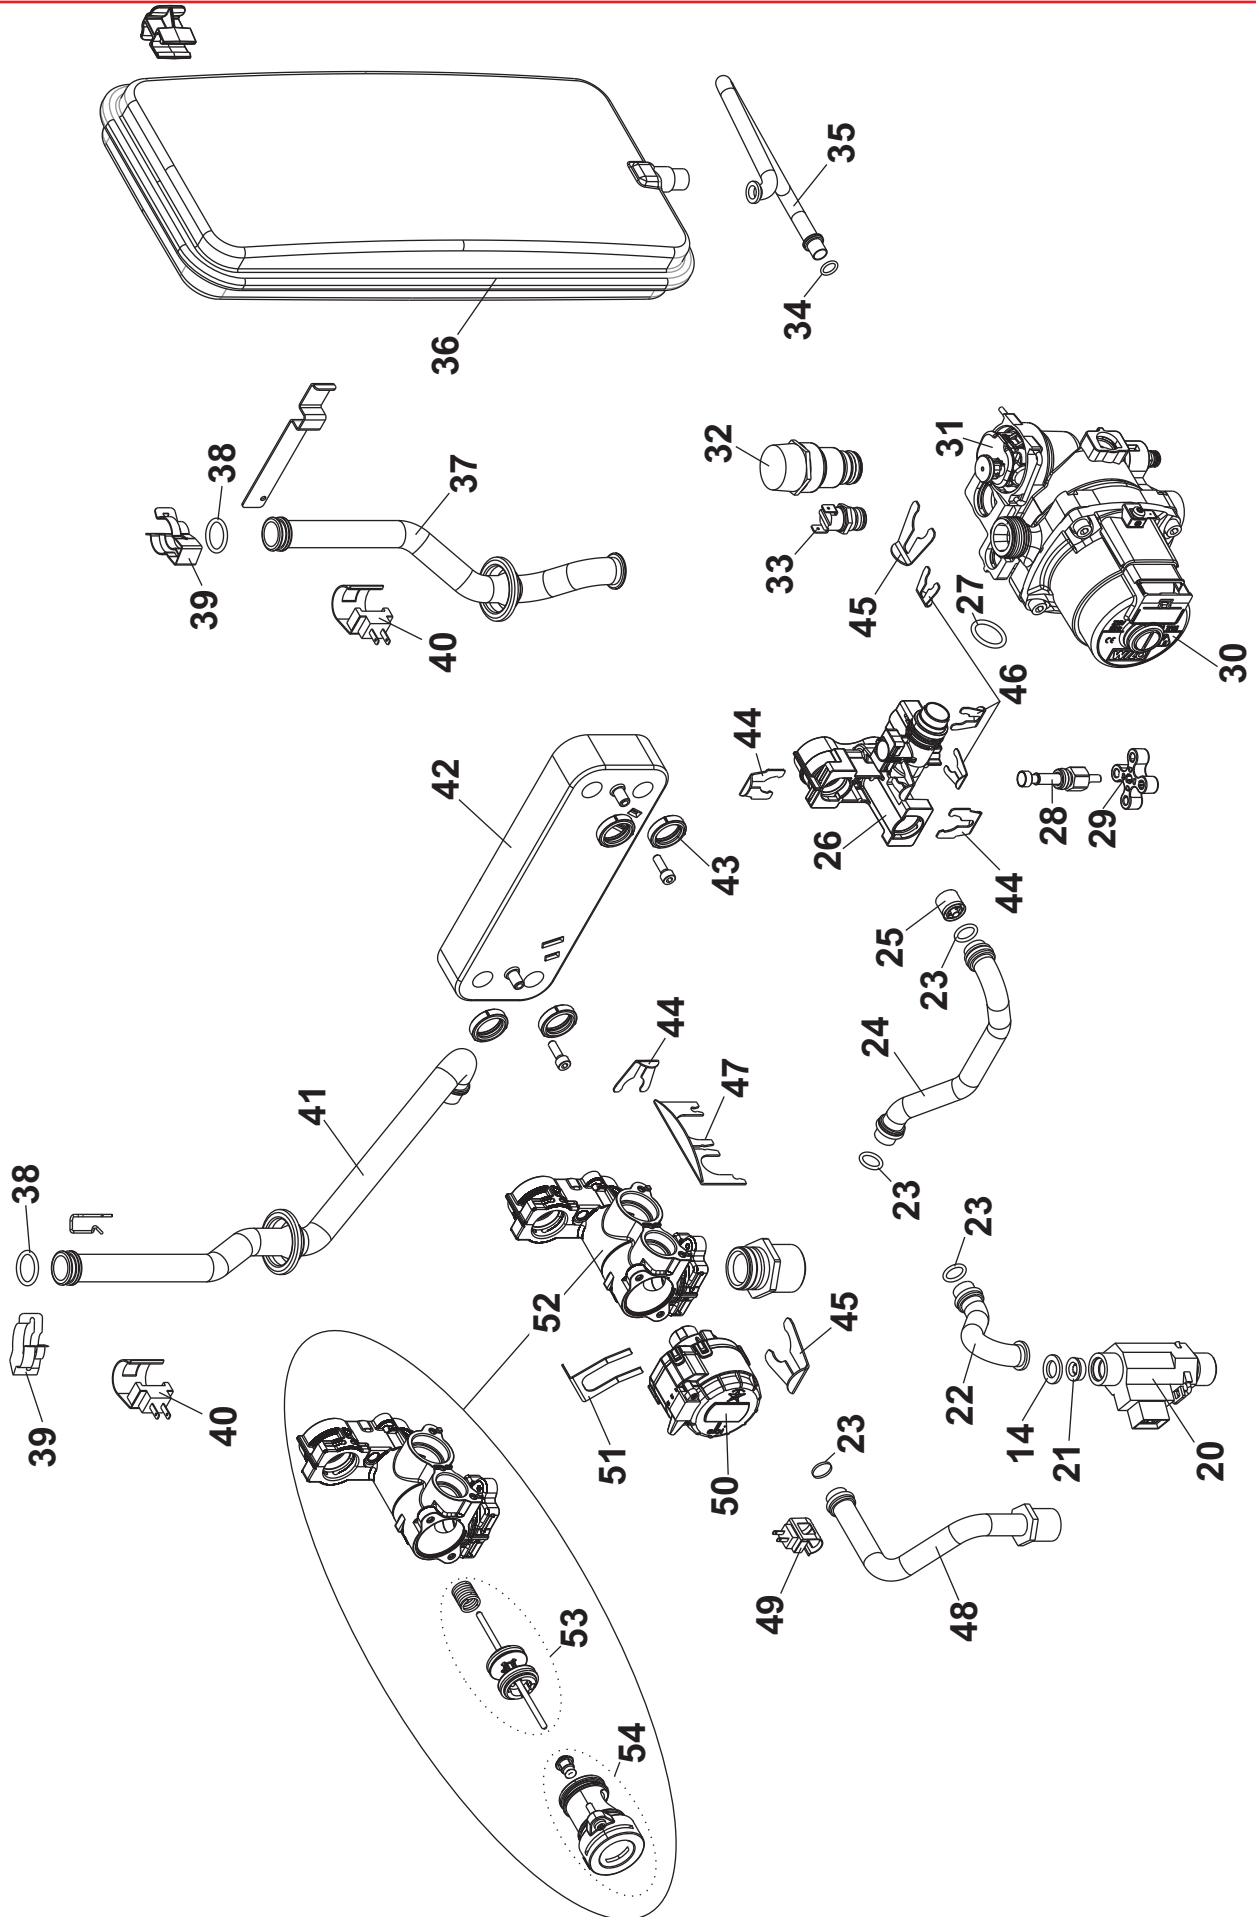

**ESPLOSO E LISTA RICAMBI
SPARE PARTS LIST**

fondital
BRAND NAME
NOVA FLORIDA

**MINORCA
NIBIR**

*monotermica CTFS
9-11-13-15-18-24*

MINORCA-NIBIR CTFS 9-11-13-15-18-24

Esp	Codice	Pz	Descrizione	Description
1	6PANNFRO33	1	Pannello Frontale Minorca-Nibir	Minorca-Nibir Front Panel
2	6PANNCAM00	1	Pannello Chiusura Camera di Combustione	Combustion Chamber Closing Panel
3	6PRESSOS11	1	Pressostato 60/50	Pressure Switch
4	6YTUBCON02	3 m	Tubo Silicone	Silicone Pipe
5	6VENTILA19	1	Ventilatore Fumi	Fan
6	6DIAFSCA01	3	Diaframma Scarico Fumi 42 mm	Flue Gas Discharge Diaphragm Ø 42
	6DIAFSCA04	3	Diaframma Scarico Fumi 40 mm	Flue Gas Discharge Diaphragm Ø 40
	6DIAFSCA05	3	Diaframma Scarico Fumi 49 mm	Flue Gas Discharge Diaphragm Ø 49
	6DIAFSCA18	3	Diaframma Scarico Fumi 38 mm	Flue Gas Discharge Diaphragm Ø 38
	6DIAFSCA11	3	Diaframma Scarico Fumi 41 mm	Flue Gas Discharge Diaphragm Ø 41
	6DIAFSCA14	3	Diaframma Scarico Fumi 47 mm	Flue Gas Discharge Diaphragm Ø 47
7	6SCAMMON16	1	Scambiatore monoterminico CTFS - AL	Monothermal heat exchanger CTFS-AL
8	6ISOLFRO04	1	Isolamento Fondo Cappa Fumi	Flue Gas Hood Base Insulation
9	6ISOLFRO03	1	Isolamento Frontale Cappa Fumi	Flue Gas Hood Front Insulation
10	6ISOLLAT09	1	Isolamento Laterale Cappa Fumi	Flue Gas Hood Side Insulation
11	6BRUMMET22	1	Brucciatoe 11 Rampe Metano CTFS	CTFS 11 Ramps Methane Comp. Gas Burner
	6BRUMGPL22	1	Brucciatoe 11 Rampe GPL. CTFS mono	Mono CTFS 11 Ramps LPG Gas Burner
12	6CANDELA02	1	Candela Di Accensione	Spark Plug
13	6GUARSIL05	1	Guarnizione In Silicone (Solo CTFS)	Silicone Gasket (CTFS Only)
14	6GROMNIA02	10	Guarnizione 1/2" Omnia Tesnit	1/2" Omnia Tesnit Gasket
15	6GROMNIA03	10	Guarnizione 3/4" Omnia Tesnit	3/4" Omnia Tesnit Gasket
16	6VALVGAS04	1	Valvola Gas SIT 845	SIT 845 Gas Valve
17	6YBOBINA00	1	Bobina per valvola SIT 845	SIT 845 Gas Valve Coil
18	6RACCGAS00	1	Raccordo Valvola Gas	Gas Valve Fitting
19	6TUBOGAS40	1	Tubo Gas	Gas Tube
20	6FLUSSOS07	1	Flussostato senza carico base rialzata	raised base flow switch
21	6REGOFU08	3	Regolatore Di Flusso 8 Lt/Min	Flow Regulator 8 Litres/Min
	6REGOFU05	3	Regolatore Di Flusso 10 Lt/Min (24)	Flow Regulator 10 Litres/Min (24)
22	6TUBACFR14	1	tubo acqua fredda con oring	cold water pipe with o-ring
23	6ORINGXX00	10	oring 13,95X2,62 dowty 113	oring 13,95X2,62 dowty 113
24	6TUBOBYP05	1	tubo bypass compatta	by-pass tube
25	6VALVBYP03	1	Valvola by-pass 400 mbar	400 mbar by-pass valve
26	6COLLETT06	1	Collettore per gruppo idraulico	hydraulic group collector
27	6ORINGXX04	10	Oring 2.62X18.72 Dowty 116	Oring 2.62X18.72 Dowty 116
28	6RUBICAR08	1	rubinetto caricamento nuove compatte	filling tap
29	6POMELLO01	1	Manopola Per Rubinetto Di Carico	Filling Tap Knob
30	6CIRCOLA21	1	Circolatore Intmsl 12-5 1 KU - C	Intmsl 12-5 1 KU - C Circulating
31	6DEGASAT00	1	degasatore per circolatore murali	degasser for wall-hung boilers
32	6VALSIBA17	1	valvola sicurezza 3 bar plastica porta gomma	3 bar snap-on safety valve
33	6PRESSAC06	1	Pressostato Acqua Attacco Rapido	Push-In Water Pressure Switch
34	6ORINGXX06	10	oring 2.62X 9.19 dowty 110	oring 2.62X 9.19 dowty 110
35	6TUBCOVA04	1	tubo collegamento vaso espansione con oring	expansion tank connection pipe with o-ring
36	6VASOESP23	1	Vaso D'espansione 7 Litri	7 Litre Expansion Tank
37	6TUBRIIM44	1	tubo ritorno riscaldamento con oring	return duct from the heating system with o-ring
38	6ORINGXX03	10	oring 2.62X17.86 dowty 617	oring 2.62X17.86 dowty 617
39	6CLIPCOR01	1	Clip di Connessione Rapida 18/26	18/26 Push-in fitting clip
40	6SONDNTC06	1	Sonda NTC D18	NTC probe D18
41	6TUBMAIM61	1	tubo mandata riscaldamento con oring	delivery duct to the heating system with o-ring
42	6SCAMPIA07	1	scambiatore 12 piastre con guarnizioni e viti	12-plate heat exchanger with gaskets and screws
	6SCAMPIA08	1	scambiatore 14 piastre con guarnizioni e viti	14-plate heat exchanger with gaskets and screws
43	6GUARNIZ50	4	guarnizione tenuta scambiatore a piastre	plate heat exchanger o-ring seal
44	6CLIPCIR02	3	Clip W14 Attacco Rapido Plastica	Push-In Fitting W14 Clip
45	6CLIPCIR00	3	Clip W18 Attacco Rapido Plastica	Push-In Fitting W18 Clip
46	6CLIPCIR01	3	Clip W10 Attacco Rapido Plastica	Push-In Fitting W10 Clip
47	6CLIPTUB00	1	clip di fissaggio tubi gruppo idraulico plastica	fixing clip for plastic hydraulic group pipes
48	6TUBACCA15	1	tubo acqua calda con oring	DHW pipe with o-ring
49	6SONDNTC07	1	Sonda NTC D13.5	NTC probe D13.5
50	6ATTCOMP00	1	Attuatore compatto - corsa 10mm	compact engine
51	6CLIFMEL00	3	clip di fissaggio motore elettrico	electric engine fixing clip