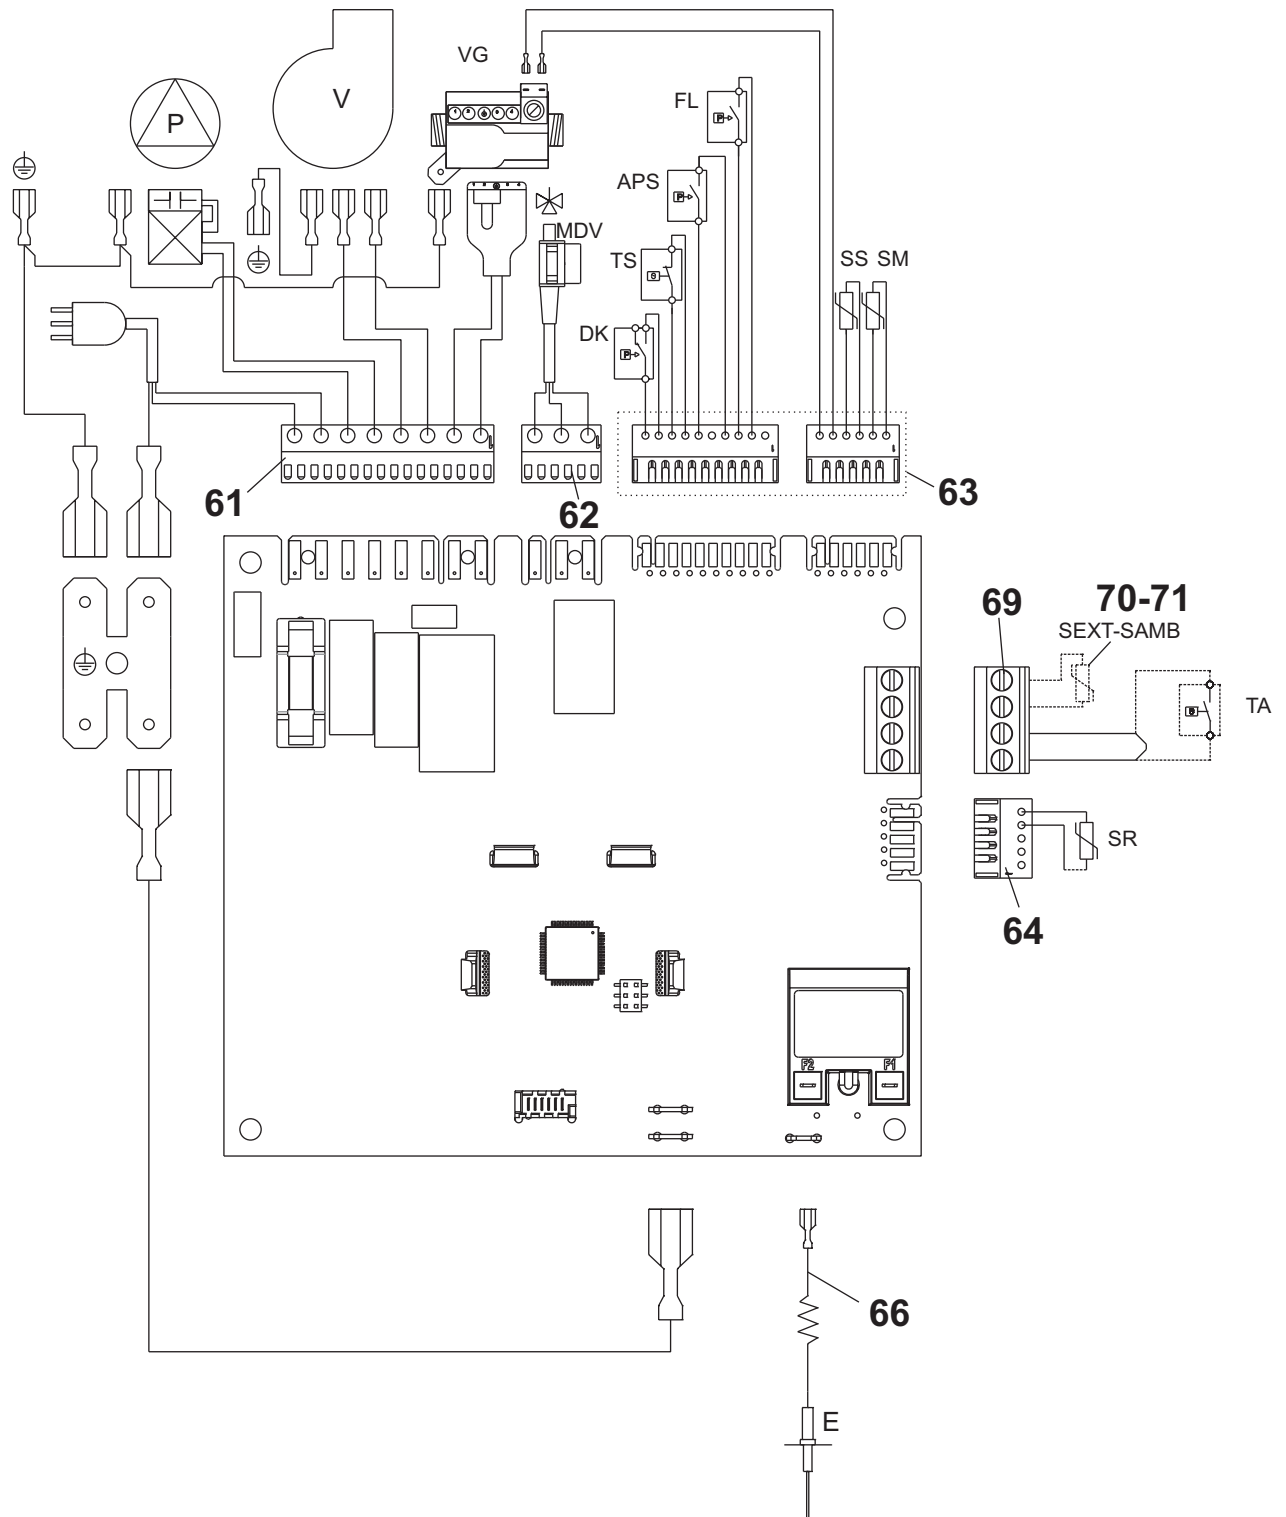

**ESPLOSO E LISTA RICAMBI
SPARE PARTS LIST**

fondital
BRAND NAME
NOVA FLORIDA

**MINORCA
NIBIR**

*monotermica CTFS
9-11-13-15-18-24*

MINORCA-NIBIR CTFS 9-11-13-15-18-24

Esp	Codice	Pz	Descrizione	Description
1	6PANNFRO33	1	Pannello Frontale Minorca-Nibir	Minorca-Nibir Front Panel
2	6PANNCAM00	1	Pannello Chiusura Camera di Combustione	Combustion Chamber Closing Panel
3	6PRESSOS11	1	Pressostato 60/50	Pressure Switch
4	6YTUBCON02	3 m	Tubo Silicone	Silicone Pipe
5	6VENTILA19	1	Ventilatore Fumi	Fan
6	6DIAFSCA01	3	Diaframma Scarico Fumi 42 mm	Flue Gas Discharge Diaphragm Ø 42
	6DIAFSCA04	3	Diaframma Scarico Fumi 40 mm	Flue Gas Discharge Diaphragm Ø 40
	6DIAFSCA05	3	Diaframma Scarico Fumi 49 mm	Flue Gas Discharge Diaphragm Ø 49
	6DIAFSCA18	3	Diaframma Scarico Fumi 38 mm	Flue Gas Discharge Diaphragm Ø 38
	6DIAFSCA11	3	Diaframma Scarico Fumi 41 mm	Flue Gas Discharge Diaphragm Ø 41
	6DIAFSCA14	3	Diaframma Scarico Fumi 47 mm	Flue Gas Discharge Diaphragm Ø 47
7	6SCAMMON16	1	Scambiatore monoterminico CTFS - AL	Monothermal heat exchanger CTFS-AL
8	6ISOLFRO04	1	Isolamento Fondo Cappa Fumi	Flue Gas Hood Base Insulation
9	6ISOLFRO03	1	Isolamento Frontale Cappa Fumi	Flue Gas Hood Front Insulation
10	6ISOLLAT09	1	Isolamento Laterale Cappa Fumi	Flue Gas Hood Side Insulation
11	6BRUMMET22	1	Brucciatoe 11 Rampe Metano CTFS	CTFS 11 Ramps Methane Comp. Gas Burner
	6BRUMGPL22	1	Brucciatoe 11 Rampe GPL. CTFS mono	Mono CTFS 11 Ramps LPG Gas Burner
12	6CANDELA02	1	Candela Di Accensione	Spark Plug
13	6GUARSIL05	1	Guarnizione In Silicone (Solo CTFS)	Silicone Gasket (CTFS Only)
14	6GROMNIA02	10	Guarnizione 1/2" Omnia Tesnit	1/2" Omnia Tesnit Gasket
15	6GROMNIA03	10	Guarnizione 3/4" Omnia Tesnit	3/4" Omnia Tesnit Gasket
16	6VALVGAS04	1	Valvola Gas SIT 845	SIT 845 Gas Valve
17	6YBOBINA00	1	Bobina per valvola SIT 845	SIT 845 Gas Valve Coil
18	6RACCGAS00	1	Raccordo Valvola Gas	Gas Valve Fitting
19	6TUBOGAS40	1	Tubo Gas	Gas Tube
20	6FLUSSOS07	1	Flussostato senza carico base rialzata	raised base flow switch
21	6REGOFU08	3	Regolatore Di Flusso 8 Lt/Min	Flow Regulator 8 Litres/Min
	6REGOFU05	3	Regolatore Di Flusso 10 Lt/Min (24)	Flow Regulator 10 Litres/Min (24)
22	6TUBACFR14	1	tubo acqua fredda con oring	cold water pipe with o-ring
23	6ORINGXX00	10	oring 13,95X2,62 dowty 113	oring 13,95X2,62 dowty 113
24	6TUBOBYP05	1	tubo bypass compatta	by-pass tube
25	6VALVBYP03	1	Valvola by-pass 400 mbar	400 mbar by-pass valve
26	6COLLETT06	1	Collettore per gruppo idraulico	hydraulic group collector
27	6ORINGXX04	10	Oring 2.62X18.72 Dowty 116	Oring 2.62X18.72 Dowty 116
28	6RUBICAR08	1	rubinetto caricamento nuove compatte	filling tap
29	6POMELLO01	1	Manopola Per Rubinetto Di Carico	Filling Tap Knob
30	6CIRCOLA21	1	Circolatore Intmsl 12-5 1 KU - C	Intmsl 12-5 1 KU - C Circulating
31	6DEGASAT00	1	degasatore per circolatore murali	degasser for wall-hung boilers
32	6VALSIBA17	1	valvola sicurezza 3 bar plastica porta gomma	3 bar snap-on safety valve
33	6PRESSAC06	1	Pressostato Acqua Attacco Rapido	Push-In Water Pressure Switch
34	6ORINGXX06	10	oring 2.62X 9.19 dowty 110	oring 2.62X 9.19 dowty 110
35	6TUBCOVA04	1	tubo collegamento vaso espansione con oring	expansion tank connection pipe with o-ring
36	6VASOESP23	1	Vaso D'espansione 7 Litri	7 Litre Expansion Tank
37	6TUBRIIM44	1	tubo ritorno riscaldamento con oring	return duct from the heating system with o-ring
38	6ORINGXX03	10	oring 2.62X17.86 dowty 617	oring 2.62X17.86 dowty 617
39	6CLIPCOR01	1	Clip di Connessione Rapida 18/26	18/26 Push-in fitting clip
40	6SONDNTC06	1	Sonda NTC D18	NTC probe D18
41	6TUBMAIM61	1	tubo mandata riscaldamento con oring	delivery duct to the heating system with o-ring
42	6SCAMPIA07	1	scambiatore 12 piastre con guarnizioni e viti	12-plate heat exchanger with gaskets and screws
	6SCAMPIA08	1	scambiatore 14 piastre con guarnizioni e viti	14-plate heat exchanger with gaskets and screws
43	6GUARNIZ50	4	guarnizione tenuta scambiatore a piastre	plate heat exchanger o-ring seal
44	6CLIPCIR02	3	Clip W14 Attacco Rapido Plastica	Push-In Fitting W14 Clip
45	6CLIPCIR00	3	Clip W18 Attacco Rapido Plastica	Push-In Fitting W18 Clip
46	6CLIPCIR01	3	Clip W10 Attacco Rapido Plastica	Push-In Fitting W10 Clip
47	6CLIPTUB00	1	clip di fissaggio tubi gruppo idraulico plastica	fixing clip for plastic hydraulic group pipes
48	6TUBACCA15	1	tubo acqua calda con oring	DHW pipe with o-ring
49	6SONDNTC07	1	Sonda NTC D13.5	NTC probe D13.5
50	6ATTCOMP00	1	Attuatore compatto - corsa 10mm	compact engine
51	6CLIFMEL00	3	clip di fissaggio motore elettrico	electric engine fixing clip