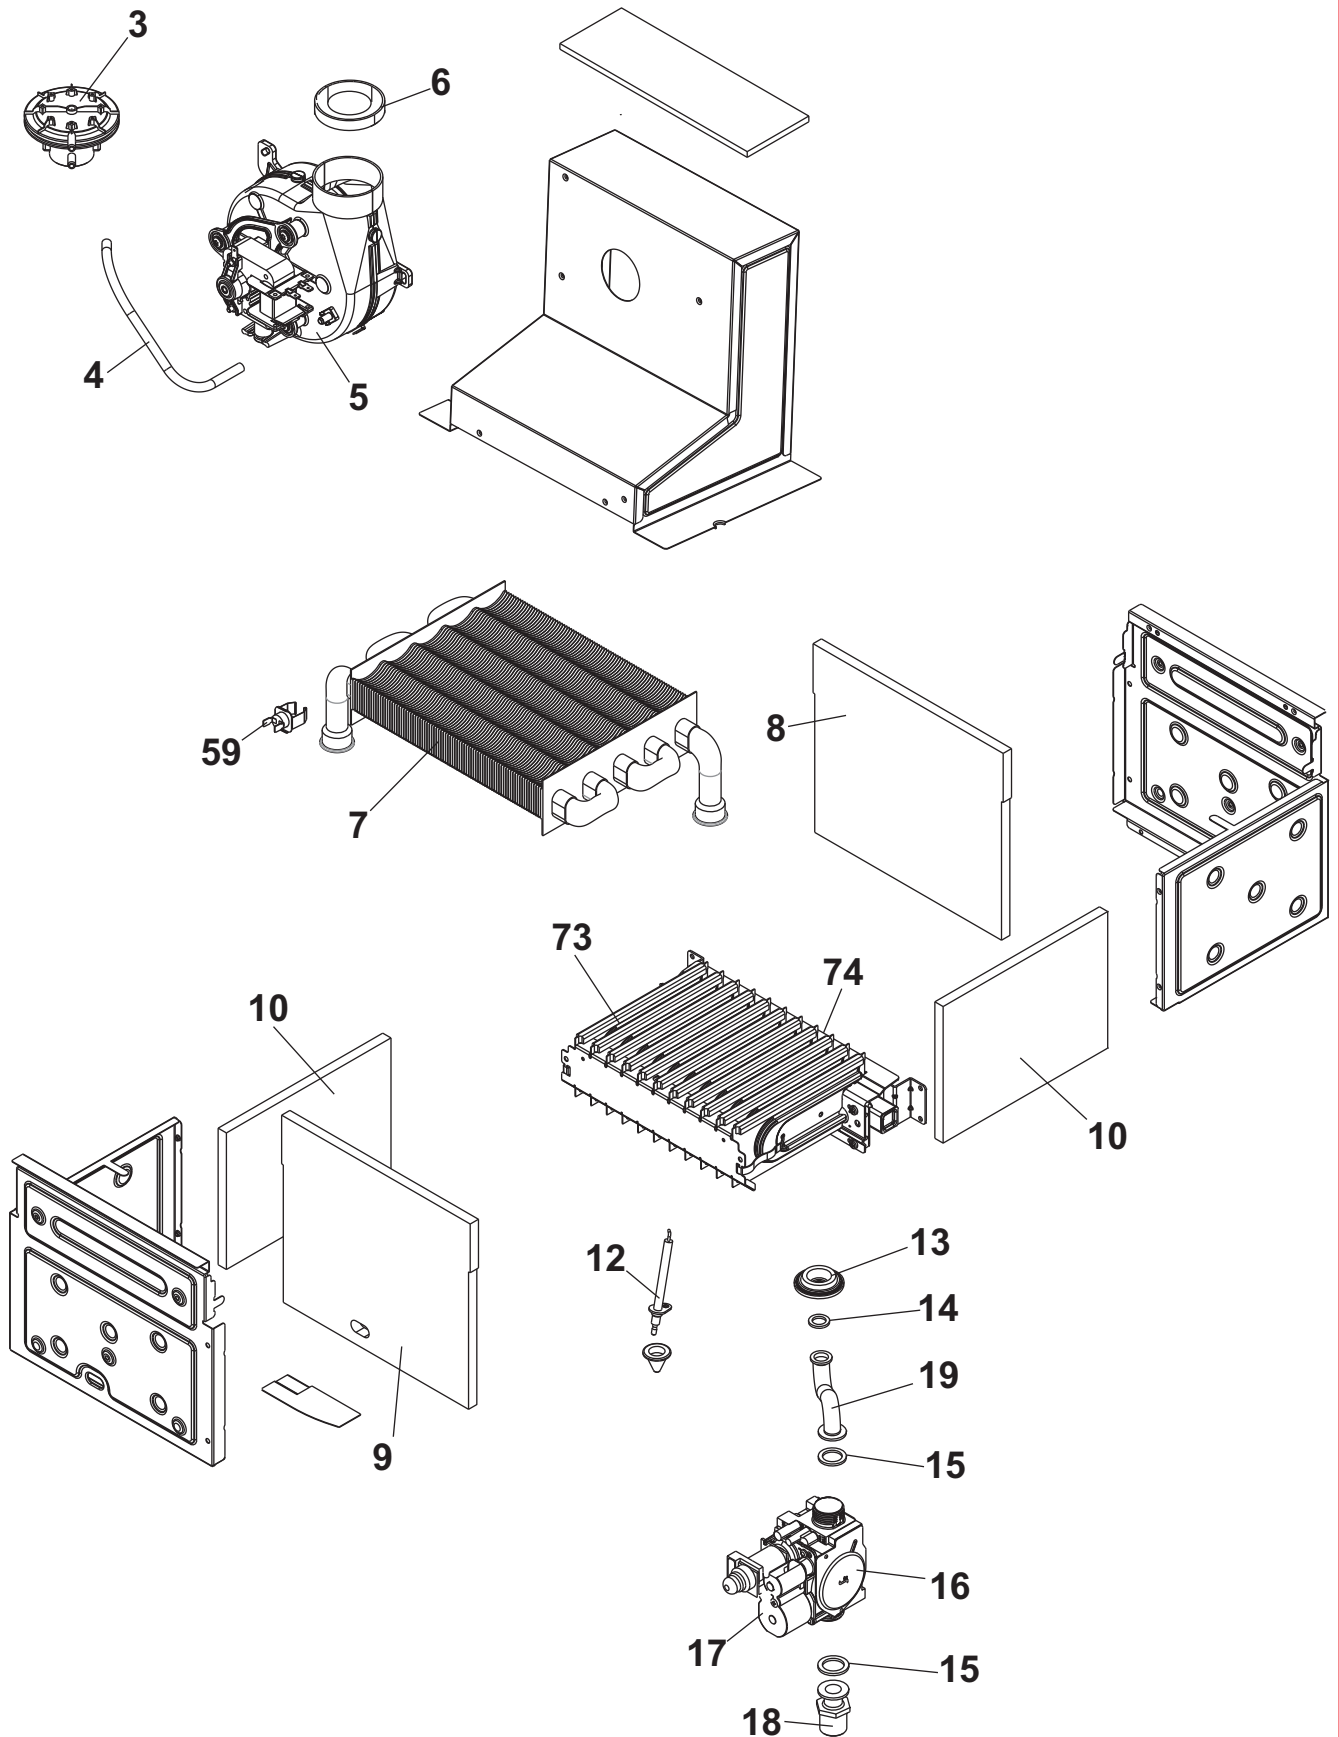

**ESPLOSO E LISTA RICAMBI
SPARE PARTS LIST**

fondital
BRAND NAME
NOVA FLORIDA

**MINORCA
NIBIR**

*monotermica CTFS
9-11-13-15-18-24*

MINORCA-NIBIR CTFS 9-11-13-15-18-24

Esp	Codice	Pz	Descrizione	Description
1	6PANNFRO33	1	Pannello Frontale Minorca-Nibir	Minorca-Nibir Front Panel
2	6PANNCAM00	1	Pannello Chiusura Camera di Combustione	Combustion Chamber Closing Panel
3	6PRESSOS11	1	Pressostato 60/50	Pressure Switch
4	6YTUBCON02	3 m	Tubo Silicone	Silicone Pipe
5	6VENTILA19	1	Ventilatore Fumi	Fan
6	6DIAFSCA01	3	Diaframma Scarico Fumi 42 mm	Flue Gas Discharge Diaphragm Ø 42
	6DIAFSCA04	3	Diaframma Scarico Fumi 40 mm	Flue Gas Discharge Diaphragm Ø 40
	6DIAFSCA05	3	Diaframma Scarico Fumi 49 mm	Flue Gas Discharge Diaphragm Ø 49
	6DIAFSCA18	3	Diaframma Scarico Fumi 38 mm	Flue Gas Discharge Diaphragm Ø 38
	6DIAFSCA11	3	Diaframma Scarico Fumi 41 mm	Flue Gas Discharge Diaphragm Ø 41
	6DIAFSCA14	3	Diaframma Scarico Fumi 47 mm	Flue Gas Discharge Diaphragm Ø 47
7	6SCAMMON16	1	Scambiatore monoterminico CTFS - AL	Monothermal heat exchanger CTFS-AL
8	6ISOLFRO04	1	Isolamento Fondo Cappa Fumi	Flue Gas Hood Base Insulation
9	6ISOLFRO03	1	Isolamento Frontale Cappa Fumi	Flue Gas Hood Front Insulation
10	6ISOLLAT09	1	Isolamento Laterale Cappa Fumi	Flue Gas Hood Side Insulation
11	6BRUMMET22	1	Brucciatoe 11 Rampe Metano CTFS	CTFS 11 Ramps Methane Comp. Gas Burner
	6BRUMGPL22	1	Brucciatoe 11 Rampe GPL. CTFS mono	Mono CTFS 11 Ramps LPG Gas Burner
12	6CANDELA02	1	Candela Di Accensione	Spark Plug
13	6GUARSIL05	1	Guarnizione In Silicone (Solo CTFS)	Silicone Gasket (CTFS Only)
14	6GROMNIA02	10	Guarnizione 1/2" Omnia Tesnit	1/2" Omnia Tesnit Gasket
15	6GROMNIA03	10	Guarnizione 3/4" Omnia Tesnit	3/4" Omnia Tesnit Gasket
16	6VALVGAS04	1	Valvola Gas SIT 845	SIT 845 Gas Valve
17	6YBOBINA00	1	Bobina per valvola SIT 845	SIT 845 Gas Valve Coil
18	6RACCGAS00	1	Raccordo Valvola Gas	Gas Valve Fitting
19	6TUBOGAS40	1	Tubo Gas	Gas Tube
20	6FLUSSOS07	1	Flussostato senza carico base rialzata	raised base flow switch
21	6REGOFU08	3	Regolatore Di Flusso 8 Lt/Min	Flow Regulator 8 Litres/Min
	6REGOFU05	3	Regolatore Di Flusso 10 Lt/Min (24)	Flow Regulator 10 Litres/Min (24)
22	6TUBACFR14	1	tubo acqua fredda con oring	cold water pipe with o-ring
23	6ORINGXX00	10	oring 13,95X2,62 dowty 113	oring 13,95X2,62 dowty 113
24	6TUBOBYP05	1	tubo bypass compatta	by-pass tube
25	6VALVBYP03	1	Valvola by-pass 400 mbar	400 mbar by-pass valve
26	6COLLETT06	1	Collettore per gruppo idraulico	hydraulic group collector
27	6ORINGXX04	10	Oring 2.62X18.72 Dowty 116	Oring 2.62X18.72 Dowty 116
28	6RUBICAR08	1	rubinetto caricamento nuove compatte	filling tap
29	6POMELLO01	1	Manopola Per Rubinetto Di Carico	Filling Tap Knob
30	6CIRCOLA21	1	Circolatore Intmsl 12-5 1 KU - C	Intmsl 12-5 1 KU - C Circulating
31	6DEGASAT00	1	degasatore per circolatore murali	degasser for wall-hung boilers
32	6VALSIBA17	1	valvola sicurezza 3 bar plastica porta gomma	3 bar snap-on safety valve
33	6PRESSAC06	1	Pressostato Acqua Attacco Rapido	Push-In Water Pressure Switch
34	6ORINGXX06	10	oring 2.62X 9.19 dowty 110	oring 2.62X 9.19 dowty 110
35	6TUBCOVA04	1	tubo collegamento vaso espansione con oring	expansion tank connection pipe with o-ring
36	6VASOESP23	1	Vaso D'espansione 7 Litri	7 Litre Expansion Tank
37	6TUBRIIM44	1	tubo ritorno riscaldamento con oring	return duct from the heating system with o-ring
38	6ORINGXX03	10	oring 2.62X17.86 dowty 617	oring 2.62X17.86 dowty 617
39	6CLIPCOR01	1	Clip di Connessione Rapida 18/26	18/26 Push-in fitting clip
40	6SONDNTC06	1	Sonda NTC D18	NTC probe D18
41	6TUBMAIM61	1	tubo mandata riscaldamento con oring	delivery duct to the heating system with o-ring
42	6SCAMPIA07	1	scambiatore 12 piastre con guarnizioni e viti	12-plate heat exchanger with gaskets and screws
	6SCAMPIA08	1	scambiatore 14 piastre con guarnizioni e viti	14-plate heat exchanger with gaskets and screws
43	6GUARNIZ50	4	guarnizione tenuta scambiatore a piastre	plate heat exchanger o-ring seal
44	6CLIPCIR02	3	Clip W14 Attacco Rapido Plastica	Push-In Fitting W14 Clip
45	6CLIPCIR00	3	Clip W18 Attacco Rapido Plastica	Push-In Fitting W18 Clip
46	6CLIPCIR01	3	Clip W10 Attacco Rapido Plastica	Push-In Fitting W10 Clip
47	6CLIPTUB00	1	clip di fissaggio tubi gruppo idraulico plastica	fixing clip for plastic hydraulic group pipes
48	6TUBACCA15	1	tubo acqua calda con oring	DHW pipe with o-ring
49	6SONDNTC07	1	Sonda NTC D13.5	NTC probe D13.5
50	6ATTCOMP00	1	Attuatore compatto - corsa 10mm	compact engine
51	6CLIFMEL00	3	clip di fissaggio motore elettrico	electric engine fixing clip