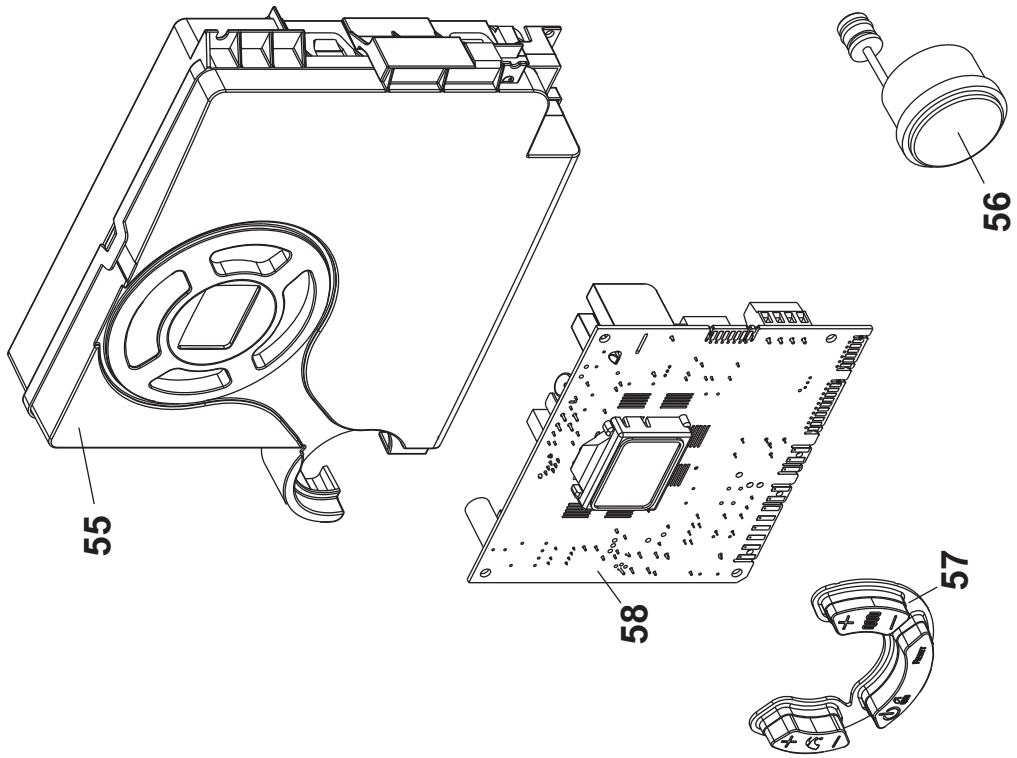

**ESPLOSO E LISTA RICAMBI
SPARE PARTS LIST**

fondital
BRAND NAME
NOVA FLORIDA

**MINORCA
NIBIR**

*monotermica CTFS
9-11-13-15-18-24*

MINORCA-NIBIR CTFS 9-11-13-15-18-24

Esp	Codice	Pz	Descrizione	Description
1	6PANNFRO33	1	Pannello Frontale Minorca-Nibir	Minorca-Nibir Front Panel
2	6PANNCAM00	1	Pannello Chiusura Camera di Combustione	Combustion Chamber Closing Panel
3	6PRESSOS11	1	Pressostato 60/50	Pressure Switch
4	6YTUBCON02	3 m	Tubo Silicone	Silicone Pipe
5	6VENTILA19	1	Ventilatore Fumi	Fan
6	6DIAFSCA01	3	Diaframma Scarico Fumi 42 mm	Flue Gas Discharge Diaphragm Ø 42
	6DIAFSCA04	3	Diaframma Scarico Fumi 40 mm	Flue Gas Discharge Diaphragm Ø 40
	6DIAFSCA05	3	Diaframma Scarico Fumi 49 mm	Flue Gas Discharge Diaphragm Ø 49
	6DIAFSCA18	3	Diaframma Scarico Fumi 38 mm	Flue Gas Discharge Diaphragm Ø 38
	6DIAFSCA11	3	Diaframma Scarico Fumi 41 mm	Flue Gas Discharge Diaphragm Ø 41
	6DIAFSCA14	3	Diaframma Scarico Fumi 47 mm	Flue Gas Discharge Diaphragm Ø 47
7	6SCAMMON16	1	Scambiatore monoterminico CTFS - AL	Monothermal heat exchanger CTFS-AL
8	6ISOLFRO04	1	Isolamento Fondo Cappa Fumi	Flue Gas Hood Base Insulation
9	6ISOLFRO03	1	Isolamento Frontale Cappa Fumi	Flue Gas Hood Front Insulation
10	6ISOLLAT09	1	Isolamento Laterale Cappa Fumi	Flue Gas Hood Side Insulation
11	6BRUMMET22	1	Brucciatoe 11 Rampe Metano CTFS	CTFS 11 Ramps Methane Comp. Gas Burner
	6BRUMGPL22	1	Brucciatoe 11 Rampe GPL. CTFS mono	Mono CTFS 11 Ramps LPG Gas Burner
12	6CANDELA02	1	Candela Di Accensione	Spark Plug
13	6GUARSIL05	1	Guarnizione In Silicone (Solo CTFS)	Silicone Gasket (CTFS Only)
14	6GROMNIA02	10	Guarnizione 1/2" Omnia Tesnit	1/2" Omnia Tesnit Gasket
15	6GROMNIA03	10	Guarnizione 3/4" Omnia Tesnit	3/4" Omnia Tesnit Gasket
16	6VALVGAS04	1	Valvola Gas SIT 845	SIT 845 Gas Valve
17	6YBOBINA00	1	Bobina per valvola SIT 845	SIT 845 Gas Valve Coil
18	6RACCGAS00	1	Raccordo Valvola Gas	Gas Valve Fitting
19	6TUBOGAS40	1	Tubo Gas	Gas Tube
20	6FLUSSOS07	1	Flussostato senza carico base rialzata	raised base flow switch
21	6REGOFU08	3	Regolatore Di Flusso 8 Lt/Min	Flow Regulator 8 Litres/Min
	6REGOFU05	3	Regolatore Di Flusso 10 Lt/Min (24)	Flow Regulator 10 Litres/Min (24)
22	6TUBACFR14	1	tubo acqua fredda con oring	cold water pipe with o-ring
23	6ORINGXX00	10	oring 13,95X2,62 dowty 113	oring 13,95X2,62 dowty 113
24	6TUBOBYP05	1	tubo bypass compatta	by-pass tube
25	6VALVBYP03	1	Valvola by-pass 400 mbar	400 mbar by-pass valve
26	6COLLETT06	1	Collettore per gruppo idraulico	hydraulic group collector
27	6ORINGXX04	10	Oring 2.62X18.72 Dowty 116	Oring 2.62X18.72 Dowty 116
28	6RUBICAR08	1	rubinetto caricamento nuove compatte	filling tap
29	6POMELLO01	1	Manopola Per Rubinetto Di Carico	Filling Tap Knob
30	6CIRCOLA21	1	Circolatore Intmsl 12-5 1 KU - C	Intmsl 12-5 1 KU - C Circulating
31	6DEGASAT00	1	degasatore per circolatore murali	degasser for wall-hung boilers
32	6VALSIBA17	1	valvola sicurezza 3 bar plastica porta gomma	3 bar snap-on safety valve
33	6PRESSAC06	1	Pressostato Acqua Attacco Rapido	Push-In Water Pressure Switch
34	6ORINGXX06	10	oring 2.62X 9.19 dowty 110	oring 2.62X 9.19 dowty 110
35	6TUBCOVA04	1	tubo collegamento vaso espansione con oring	expansion tank connection pipe with o-ring
36	6VASOESP23	1	Vaso D'espansione 7 Litri	7 Litre Expansion Tank
37	6TUBRIIM44	1	tubo ritorno riscaldamento con oring	return duct from the heating system with o-ring
38	6ORINGXX03	10	oring 2.62X17.86 dowty 617	oring 2.62X17.86 dowty 617
39	6CLIPCOR01	1	Clip di Connessione Rapida 18/26	18/26 Push-in fitting clip
40	6SONDNTC06	1	Sonda NTC D18	NTC probe D18
41	6TUBMAIM61	1	tubo mandata riscaldamento con oring	delivery duct to the heating system with o-ring
42	6SCAMPIA07	1	scambiatore 12 piastre con guarnizioni e viti	12-plate heat exchanger with gaskets and screws
	6SCAMPIA08	1	scambiatore 14 piastre con guarnizioni e viti	14-plate heat exchanger with gaskets and screws
43	6GUARNIZ50	4	guarnizione tenuta scambiatore a piastre	plate heat exchanger o-ring seal
44	6CLIPCIR02	3	Clip W14 Attacco Rapido Plastica	Push-In Fitting W14 Clip
45	6CLIPCIR00	3	Clip W18 Attacco Rapido Plastica	Push-In Fitting W18 Clip
46	6CLIPCIR01	3	Clip W10 Attacco Rapido Plastica	Push-In Fitting W10 Clip
47	6CLIPTUB00	1	clip di fissaggio tubi gruppo idraulico plastica	fixing clip for plastic hydraulic group pipes
48	6TUBACCA15	1	tubo acqua calda con oring	DHW pipe with o-ring
49	6SONDNTC07	1	Sonda NTC D13.5	NTC probe D13.5
50	6ATTCOMP00	1	Attuatore compatto - corsa 10mm	compact engine
51	6CLIFMEL00	3	clip di fissaggio motore elettrico	electric engine fixing clip